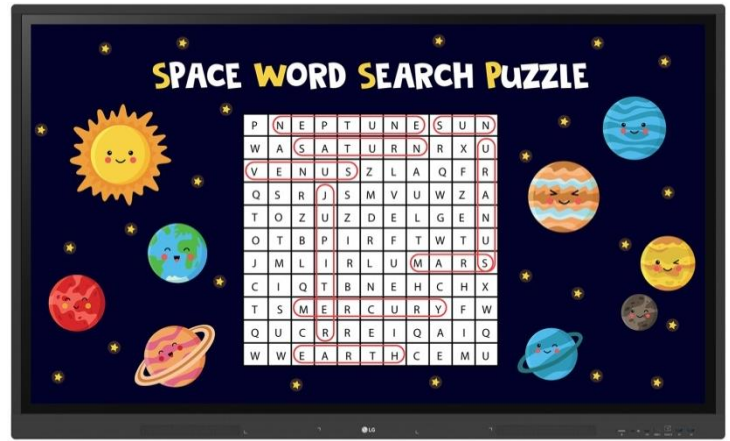

LG CreateBoard

65TR3DK

65"

4K UHD

Plataforma Android 11

Wireless ScreenShare

LG CreateBoard App

Multi Touch até 40 pontos

Alta precisão do toque e escrita

Web Browser

Barra de Tarefas Intuitivo

Aplicação Lousa Digital embarcada e templates variados

Anti-Reflexo 25%

CARACTERÍSTICAS DO PRODUTO

Modelo	65TR3DK-B.AUWQ
Tamanho	65 Polegadas
Sistema Operacional	Android 11
Resolução	4K UHD (3840 x 2160)
Processador	Quad core A55
Painel	IPS LCD/LED
Memória Interna	32GB
Memória RAM	4GB

PAINEL

Contraste	1.200:1
Brilho	390 nits (típico)
Cores	10 bit (8 bit + FRC)
Frequência Nativa	60Hz
Tempo Resposta	8ms (GtoG)
Anti Reflexo	25%
Operação	24/7 - 50.000 horas
Orientação	Paisagem

CONECTIVIDADE

Entrada HDMI	3 (HDCP2.2)
Entrada RGB	1
Entrada Áudio	1
Entrada RS-232C In	1
Entrada RJ45 (LAN)	1
Entrada USB	6 (4 - USB 3.0 / 1 - USB 2.0 / 1 - Type C)
Saída HDMI	1
Saída de Áudio	Sim (Óptico)
Saída Touch USB	2
Saída RJ45	1
Wi-Fi	Sim - 802.11a/b/g/n/ac/ax (WiFi 6)
Bluetooth	Sim - Bluetooth 5.0

DIMENSÕES/PESO

Peso	35Kg
Peso Embalagem (LxAxP)	44,7kg
Dimensões	1.488,4 x 896,6 x 87,2mm
Dimensões Embalagem (LxAxP)	1.628 x 1.005 x 208mm
Furação VESA	600 x 400

AUDIO

Potência (RMS)	30W (2x15W)
Canais	2.0

ENERGIA

Alimentação	100-240V ~50/60Hz (integrada)
Consumo Médio	220W (máx. 420W)

FUNCIONALIDADES

Wireless ScreenShare	Sim (até 9 telas)
LG CreateBoard App	Sim
Dual Pen & Dual Color	Sim
Web Browser	Sim
Aplicação Lousa Digital Embarcada	Sim
Multi Screen - PIP / PBP	Sim
Importar / Exportar (Google Drive / One Drive)	Sim
Monitoramento Remoto (Connected Care)	Sim
Screen Lock / Secure Mode	Sim

ESPECIFICAÇÕES TOUCHSCREEN

Tecnologia	IR
Tempo de Resposta	≤5ms
Writing Height	≤1ms
Precisão	±1mm
Interface	USB2.0
Espessura do vidro de proteção	3T(Anti-Glare)
Transmissão do vidro de proteção	88%

Suporte de Sistema Operacional	Windows 7/8/10/Linux/Mac/Android (Linux/Mac Support one point touch)
Multi touch point	Max 40 points

CONDIÇÃO DE OPERAÇÃO

Temperatura	0 °C to 40 °C
Humidade de Operação	10 % to 90 %

CERTIFICAÇÃO

Segurança	CB / NRTL
EMC	FCC Class "A" / CE / KC
ERP / Energy Star	Sim / Sim

ITENS INCLUSOS

Cabo USB (Type A-Type B)	Sim
Cabo HDMI	Sim
Canetas Para Escrita	Sim (2)
Controle Remoto	Sim
Modulo Wi-Fi	Sim
Manual do Usuário	Sim
Cabo de Energia	Sim

OUTROS

Garantia	3 anos
Código EAN	8806091864864
Fabricação	Importado
CST	100
NCM	85285200